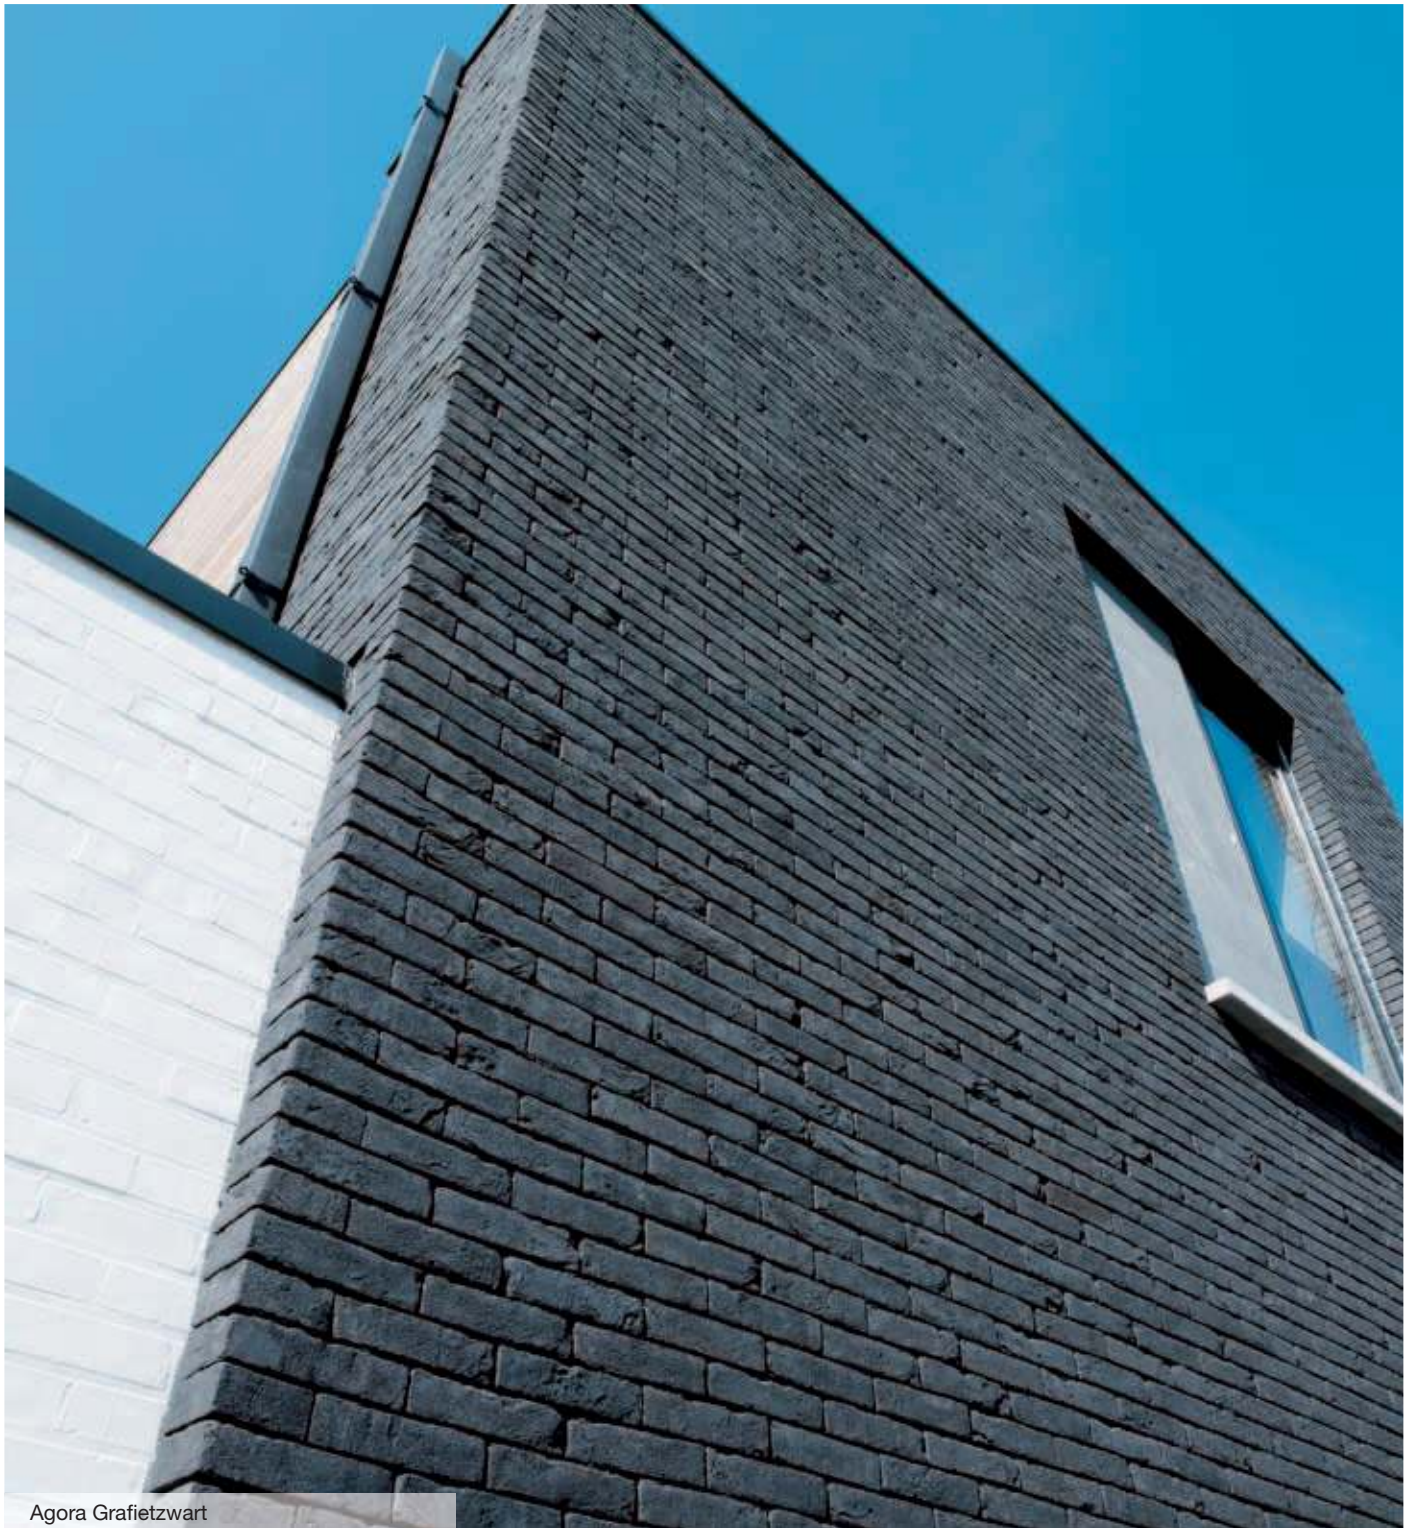

Кирпич ручной формовки

Agora Grafietzwart

Реальный цвет кирпича может отличаться от фотографий из-за несоответствия цветопередачи при печати.