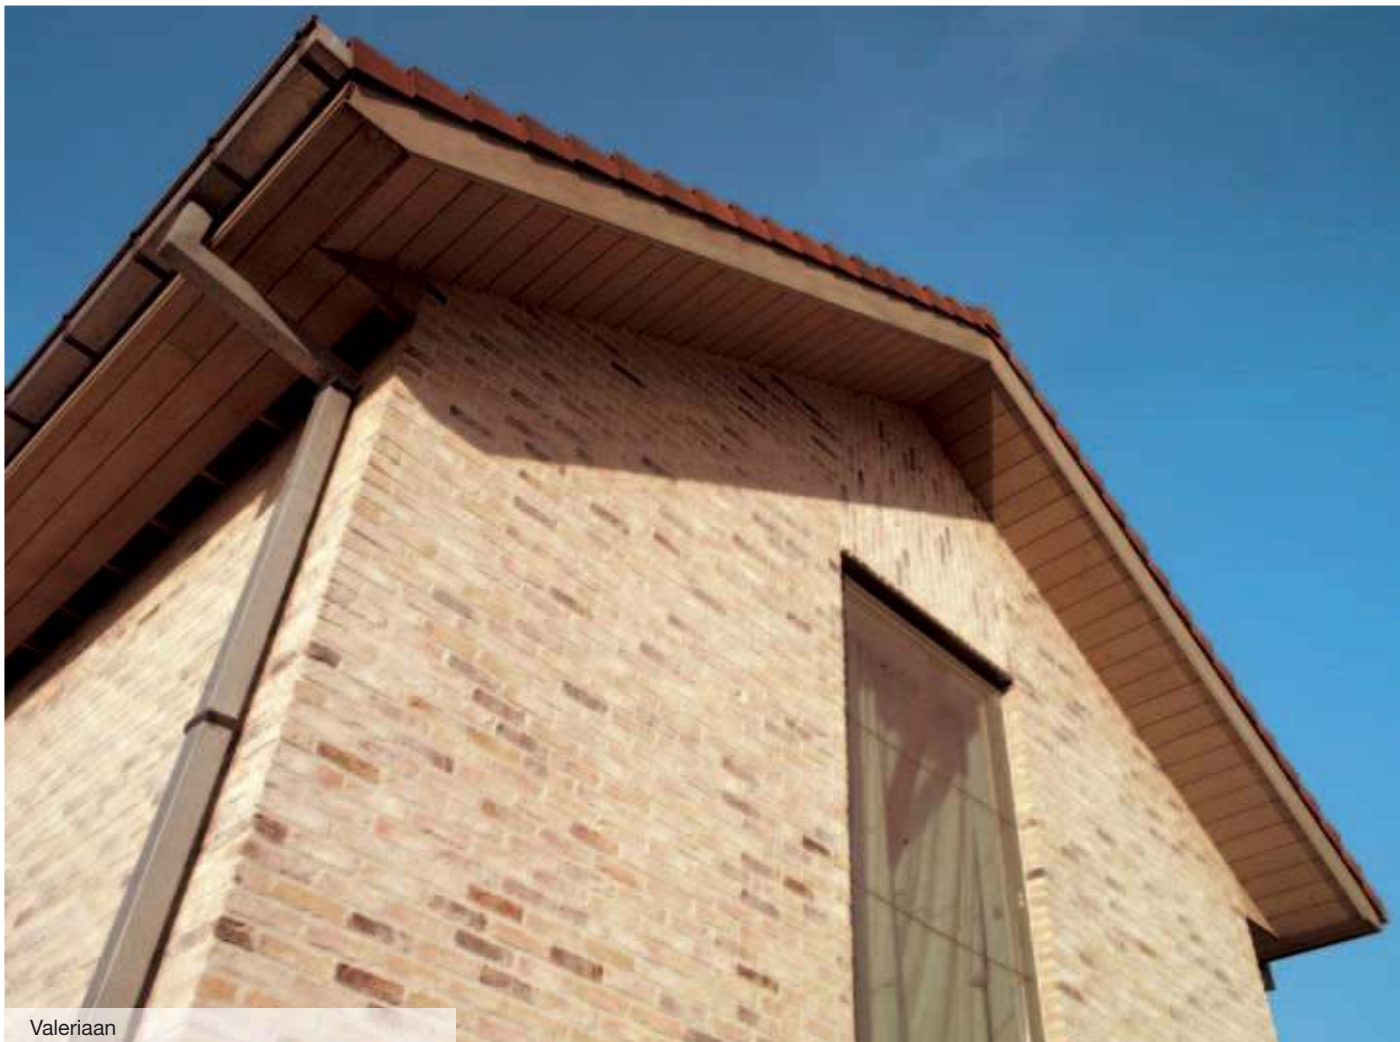

Кирпич ручной формовки